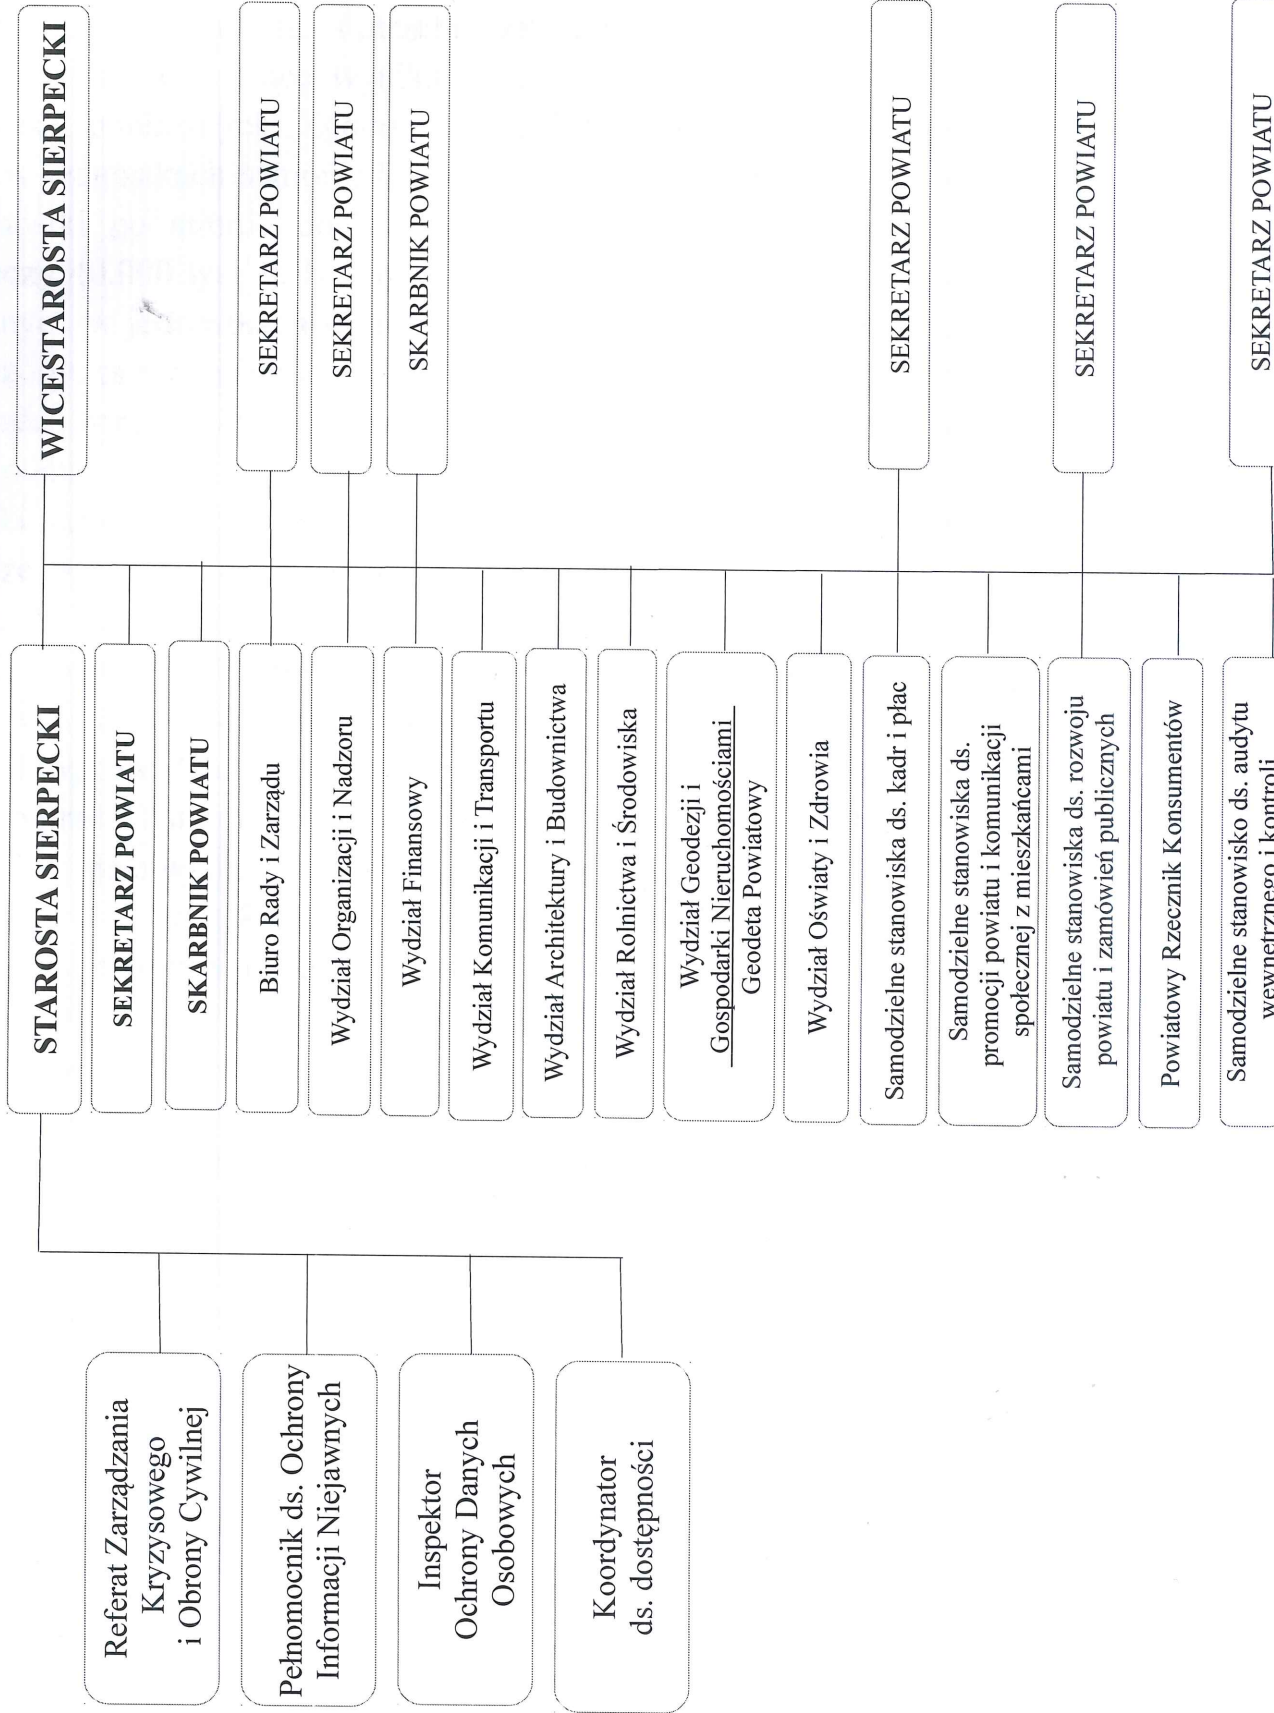

## SCHEMAT STRUKTURY ORGANIZACYJNEJ STAROSTWA POWIATOWEGO W SIERPCU

STAROSTA

Andrzej Sławomir Czesnik